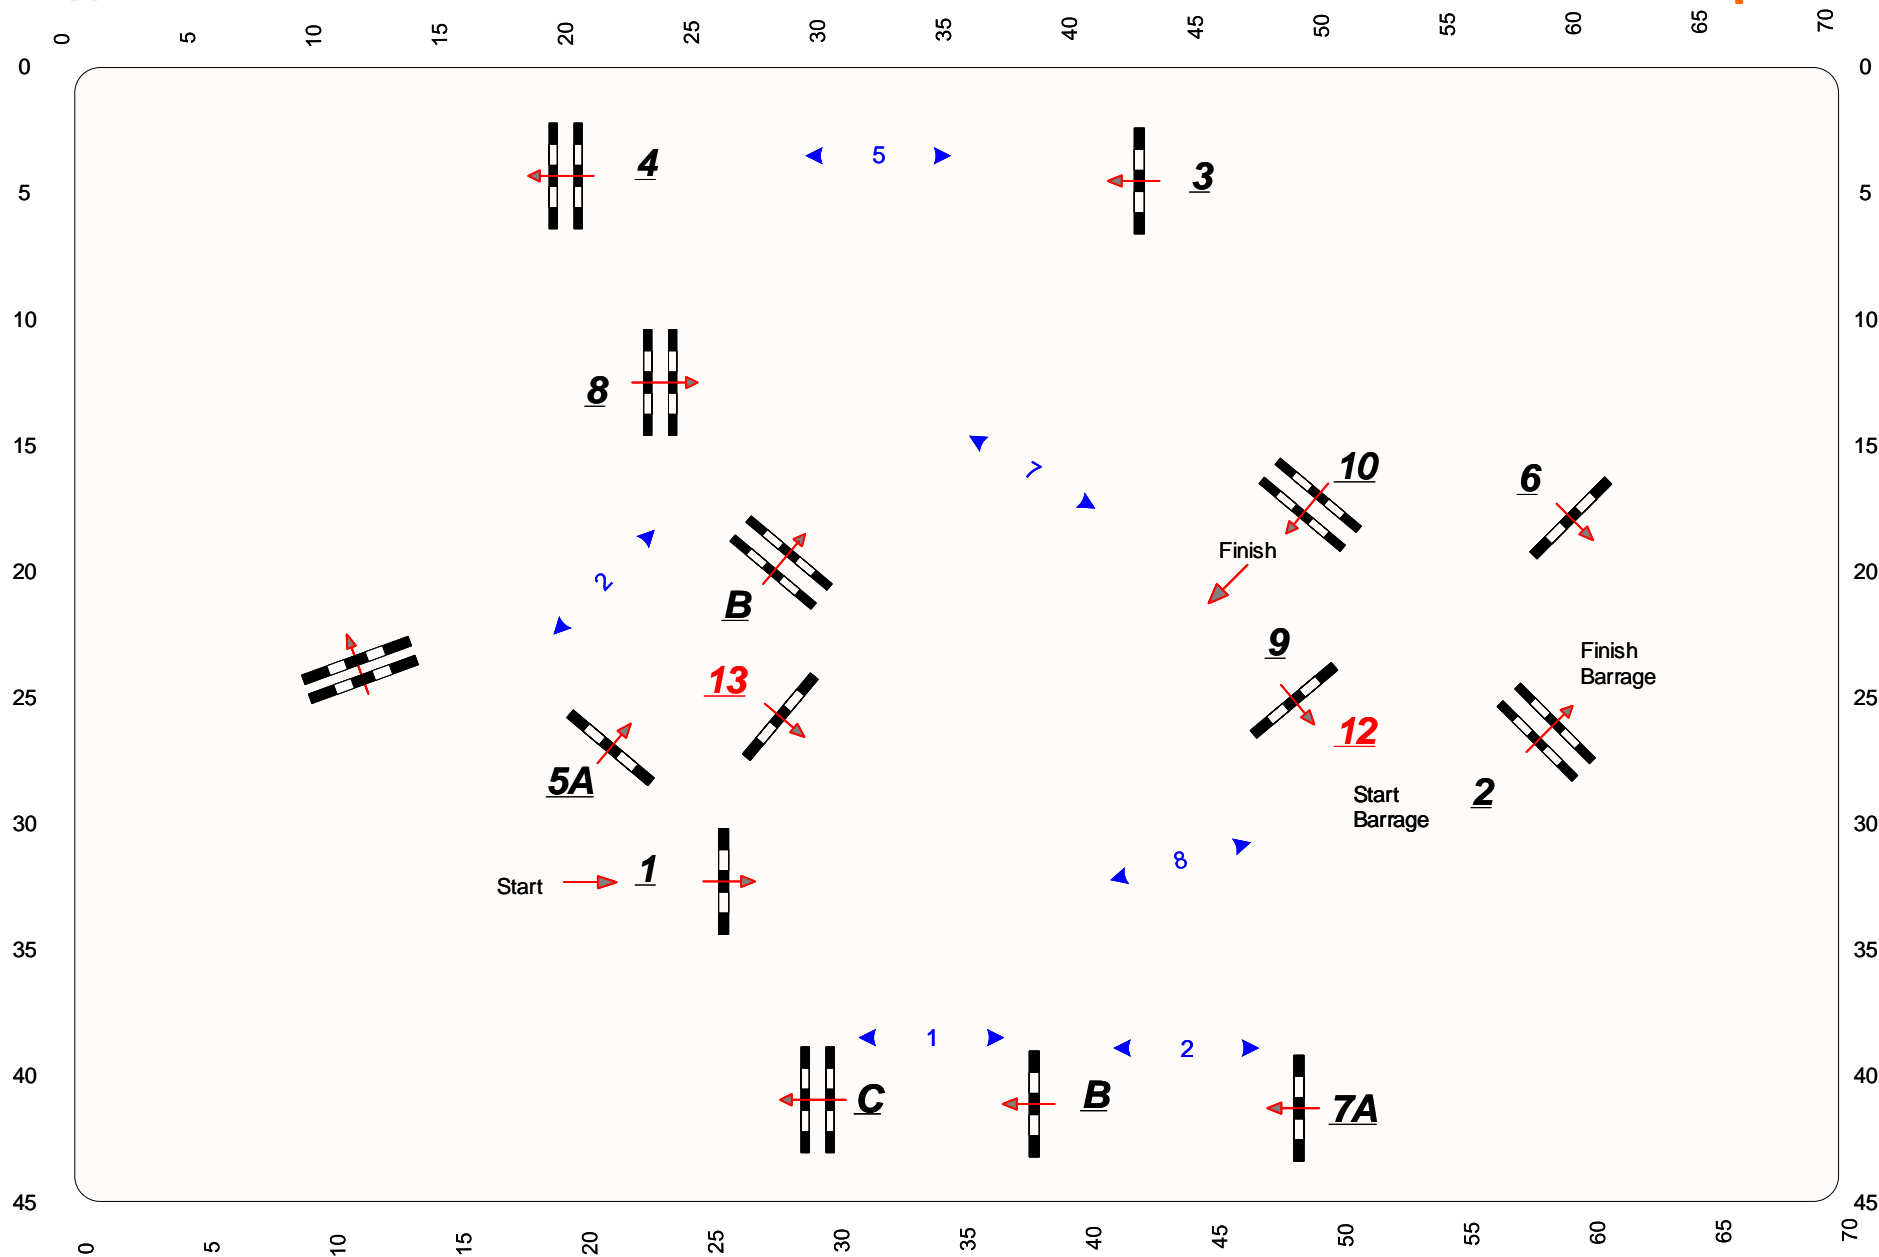

# Volledig parcours

# Hoofdterrein 2 zonder sproeier

\*In klasse B vervalt 7A, 5A

\*In klasse L vervalt 7A

Eventuele barrage: 12-4-5B-7BC-13-2